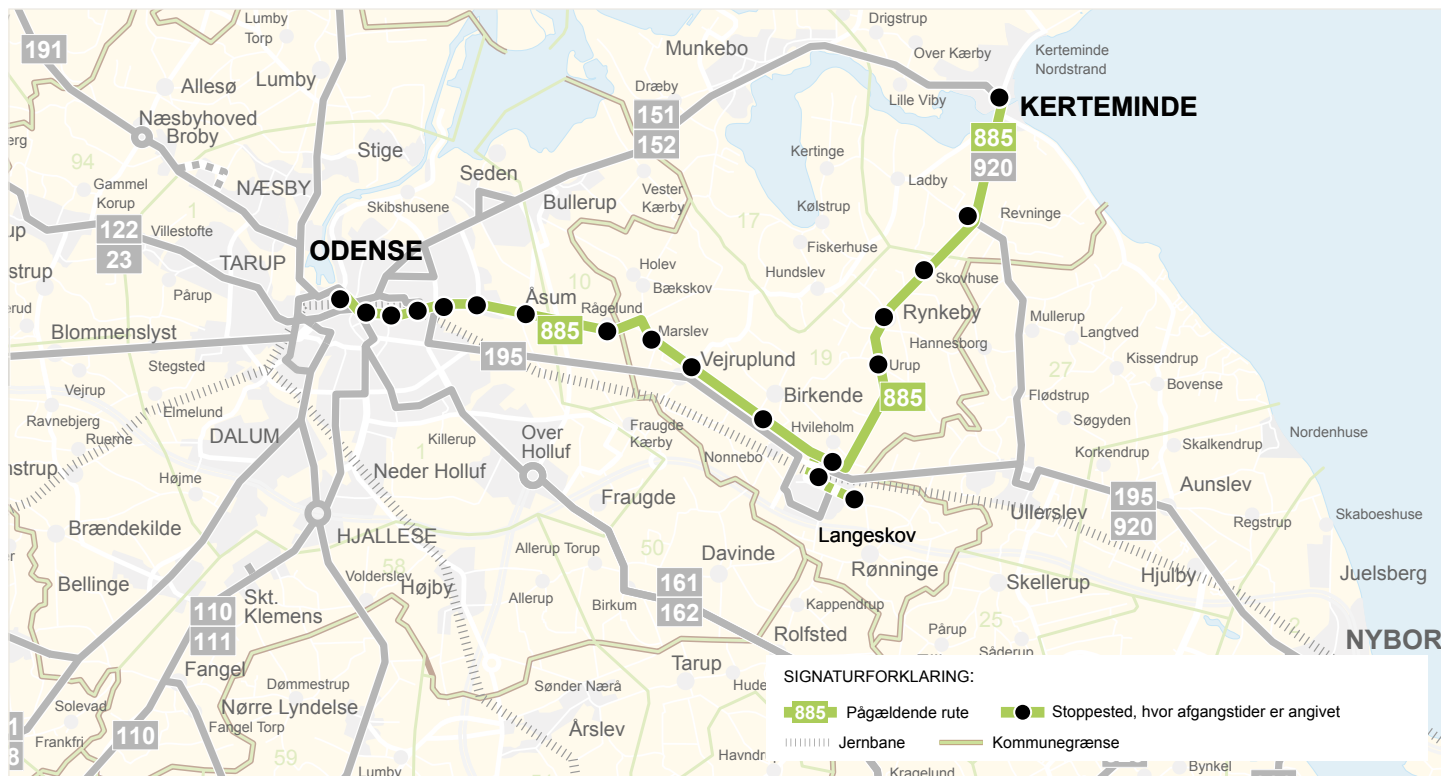

# 885

KERTEMINDE - LANGESKOV - ODENSE

NY KØREPLAN - GYLDIG FRA 15. DECEMBER

Gyldig pr. 15. december 2019

**FYNBUS**

**Zone Stoppested**

|    |                                  |    |                                    |
|----|----------------------------------|----|------------------------------------|
| 18 | <b>Kerteminde Rutebilstation</b> | 01 | Duedalen / Åsumvej                 |
| 18 | Hinkesvej                        | 01 | <b>Vollsmose Allé / Åsumvej</b>    |
| 18 | Søvangsparken                    | 01 | Fyrreparken                        |
| 18 | <b>Rynkebyvej / Revningevej</b>  | 01 | Lærkeparken                        |
| 19 | Knudsensvænget                   | 01 | <b>Granparken</b>                  |
| 19 | <b>Skovhuse</b>                  |    |                                    |
| 19 | Hulemosevej                      | 01 | Ejbygade / Risingsvej              |
| 19 | <b>Skovsbovej</b>                | 01 | <b>SDE / Risingsvej</b>            |
| 19 | <b>Urup</b>                      | 01 | <b>Paaskeløkkevej / Risingsvej</b> |
| 19 | <b>Langeskov Kro</b>             | 01 | Bredstedgade                       |
| 19 | <b>Langeskov Station</b>         |    |                                    |
| 19 | Nonnebovej                       | 01 | <b>Petersmindevej</b>              |
| 19 | <b>Birkende / Odensevej</b>      | 01 | Ejby Møllevvej                     |
| 19 | Vøjremosegyden                   | 01 | <b>Palnatokesvej</b>               |
| 19 | <b>Kertemindevej / Odensevej</b> | 01 | Skt. Jørgens Engen                 |
| 19 | Marslev Byevej                   | 01 | <b>Hans Mules Gade</b>             |
| 19 | Marslev Skole                    | 01 | <b>OBC Nord Plads H</b>            |
| 19 | <b>Marslev Kirkeby</b>           |    |                                    |
| 19 | Mejerivejen                      |    |                                    |
| 10 | <b>Rågelund Efterskole</b>       |    |                                    |
| 01 | <b>Åsum Kirke</b>                |    |                                    |
| 01 | Odense Å / Åsumvej               |    |                                    |