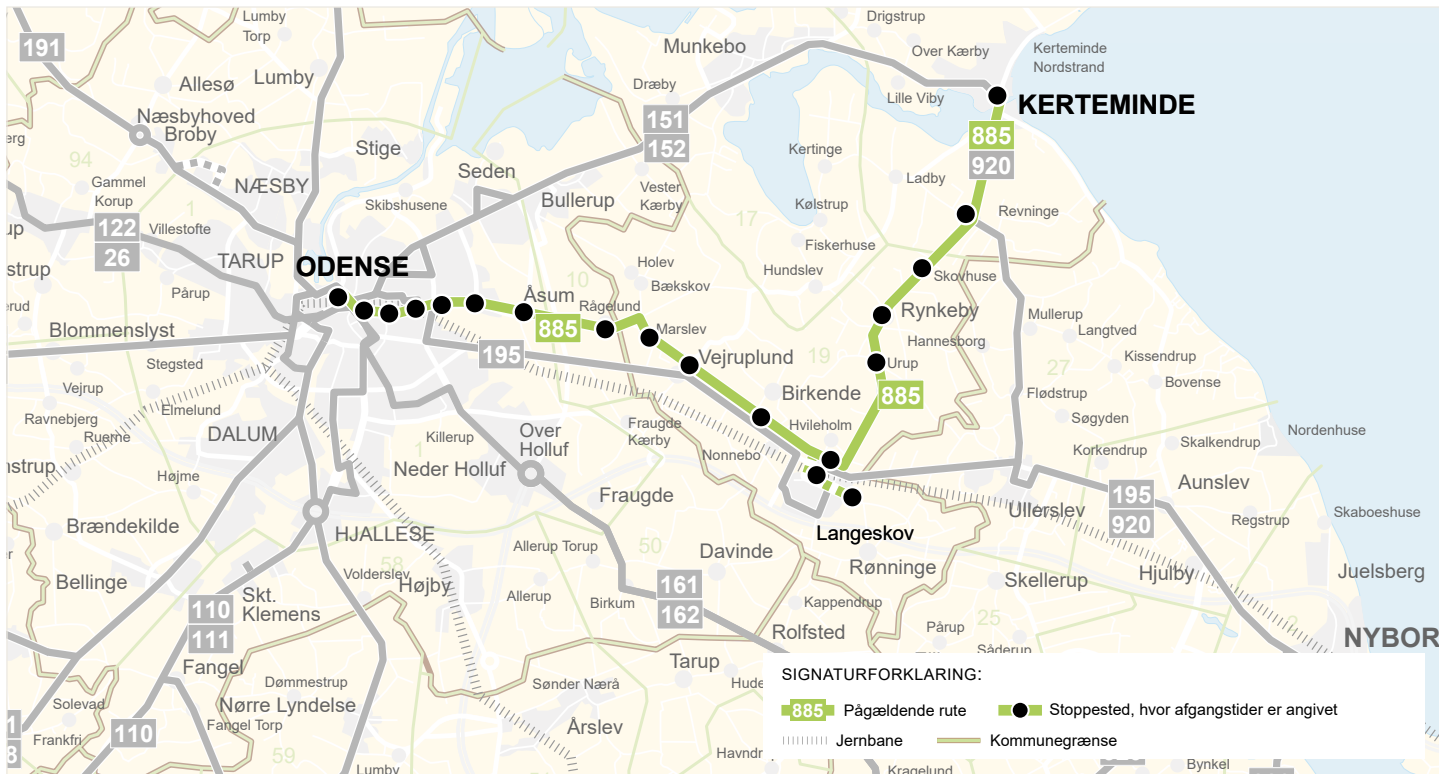

885

KERTEMINDE - LANGESKOV - ODENSE

NY KØREPLAN - GYLDIG FRA 19. FEBRUAR

Gyldig pr. 19. februar 2023

FYNBUS

**Zone Stoppested**

18	Kerteminde Rutebilstation	01	Duedalen / Åsumvej
18	Hinkesvej	01	Vollsmose Allé / Åsumvej
18	Søvangsparken	01	Fyrreparken
18	Rynkebyvej / Revningevej	01	Lærkeparken
19	Knudsensvænget	01	Granparken
19	Skovhuse		
19	Hulemosevej	01	Bauhaus / Risingsvej
19	Skovsbovej	01	SDE / Risingsvej
19	Urup	01	Paaskeløkkevej / Risingsvej
19	Langeskov Kro	01	Bredstedgade
19	Langeskov Station		
19	Nonnebovej	01	Petersmindevej
19	Birkende / Odensevej	01	Ejby Møllevvej
19	Vøjremosegyden	01	Palnatokesvej
19	Marslev	01	Skt. Jørgens Engen
19	Marslev Byevej	01	Hans Mules Gade
19	Marslev Skole	01	OBC Nord Plads H
19	Marslev Kirkeby		
19	Mejerivejen		
10	Rågelund Efterskole		
01	Åsum Kirke		
01	Odense Å / Åsumvej		

Zone Stoppested

01	OBC Nord Plads H	01	Odense Å / Åsumvej
01	Th. B. Thriges Gade	01	Åsum Kirke
01	Hans Mules Gade	10	Rågelund Efterskole
01	Skt. Jørgens Stræde	19	Mejerivejen
01	Palnatokesvej	19	Marslev Kirkeby
01	Ejby Møllevvej	19	Marslev Skole
01	Petersmindevej	19	Marslev Byevej
		19	Marslev
01	Bredstedgade	19	Vøjremosegyden
01	Juelsgade	19	Birkende / Odensevej
01	Fabersgade	19	Nonnebovej
01	Mågevej	19	Langeskov Skole, afd. Bakken
01	Kochsgade Runddel	19	Langeskov Centret
01	Vinkældervej	19	Langeskov Station
01	Paaskeløkkevej / Risingsvej	19	Langeskov Kro
01	SDE / Risingsvej	19	Urup
01	Bauhaus / Risingsvej	19	Rynkeby Bygade
		19	Hulemosevej
01	Granparken	19	Skovhuse
01	Lærkeparken	19	Knudsensvænget
01	Fyrreparken	18	Rynkebyvej / Revningevej
01	Vollsmose Allé / Åsumvej	18	Søvangsparken
01	Duedalen	18	Hinkesvej
		18	Kerteminde Rutebilstation